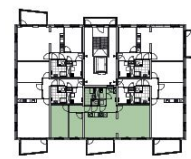

Soeterdael

driekamer-appartement
bnr. 09 | type A3

tweede verdieping